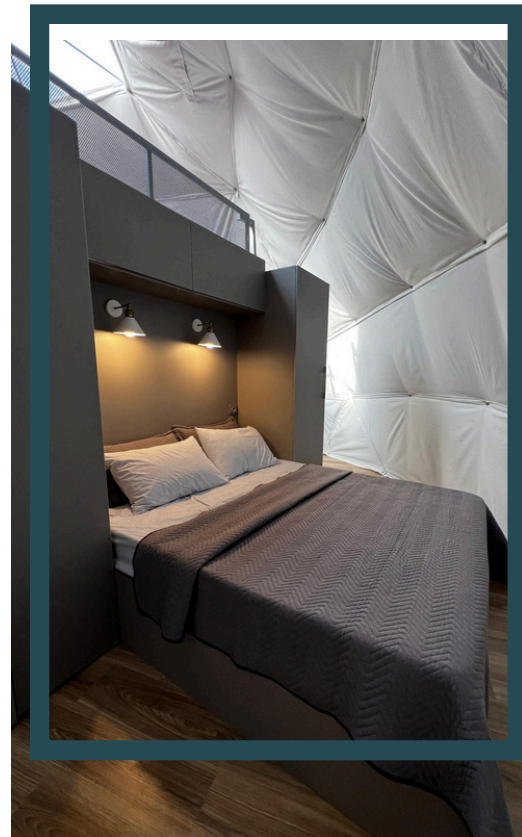

مبلمان

یک تخت دو نفره
میز غذا خوری 2 نفره
یک کاناپه و
یک عدد صندلی راحتی

ابعاد و اندازه

مساحت: 27.3 متر مربع
شعاع: 6 متر
ارتفاع: 3.55 متر

این اندازه ی گنبد برای یک خلوت راحت و صمیمی بسیار بهینه است. یک تخت خواب دابل فیلتر شده با فضای نشیمن بزرگ را ایجاد می کند. اگر به فکر تامین یک گنبد با کلیه ی تجهیزات و در عین حال با اندازه ی متوسط هستید، این سایز گنبد را در نظر بگیرید.

لافت

- بر روی سقف یونت سرویس بهداشتی فضایی برای کف خواب ایجاد می شود که با یک نردبان ملوانی کوچک قابل دسترسی است. در صورت اضافه کردن اسکای لایت (نورگیر سقفی) در طول روز با نور طبیعی و در شب از آسمان پر ستاره لذت ببرید.

تخت خواب

- تختخواب دارای کمدهایی در دو طرف آن است که هم فضای خواب را فیلتر می کند و هم وسایل را جای می دهد. این کمدها در هر طرف دو کشو، و فضای آویزان کردن لباس دارند و کمد افقی بالا به صورت سرتاسری می باشد. تخت رو به پنجره پانوراما فضای خواب را کاملا متفاوت از فضاهای روتین همیشگی بوجود می آورد.