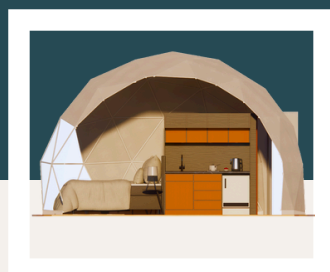

اندازه های بزرگتر تا قطر 30 متر قابل سفارش هستند.

20

- کوچک‌ترین گنبد مسکونی پیشنهادی ما شمس 20 است که کاملاً برای یک استراحت عاشقانه برای دو نفر طراحی شده است. حجم کم گنبد، آرامش نهایی را فراهم می‌کند و فضایی جذاب و صمیمی ایجاد می‌کند.

ظرفیت

استاندارد 2 نفر
حداکثر 4 نفر

تجهیزات

بخاری (شومینه)
اسپلیت (کولر)
فن تهویه
پانوراما و پرده

مبلمان

یک تخت دو نفره
میز غذا خوری 2 نفره
یک عدد صندلی راحتی

ابعاد و اندازه

مساحت: 20 متر مربع
شعاع: 5 متر
ارتفاع: 3.35 متر

30

- شمس 30 کمی فضای بیشتر برای مبلمان را به شما ارائه می‌کند. مناسب برای یک زوج یا یک خانواده کوچک که روحیه واقعی گلپینگ و پیوند با طبیعت را تجربه کنند.

ظرفیت

استاندارد 2 نفر
حداکثر 4 نفر

تجهیزات

بخاری (شومینه)
اسپلیت (کولر)
فن تهویه
پانوراما و پرده
ماژول حمام و سرویس

مبلمان

یک تخت دو نفره
میز غذا خوری 2 نفره
یک کاناپه و
یک عدد صندلی راحتی

ابعاد و اندازه

مساحت: 27.3 متر مربع
شعاع: 6 متر
ارتفاع: 3.55 متر

این اندازه ی گنبد برای یک خلوت راحت و صمیمی بسیار بهینه است. یک تخت خواب دابل فیلتر شده با فضای نشیمن بزرگ را ایجاد می کند. اگر به فکر تامین یک گنبد با کلیه ی تجهیزات و در عین حال با اندازه ی متوسط هستید، این سایز گنبد را در نظر بگیرید.