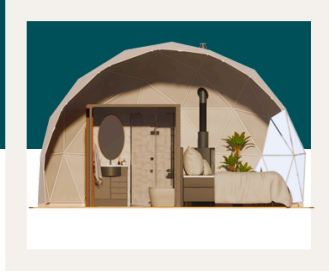

اندازه های بزرگتر تا قطر 30 متر قابل سفارش هستند.

20

- کوچک‌ترین گنبد مسکونی پیشنهادی ما شمس 20 است که کاملاً برای یک استراحت عاشقانه برای دو نفر طراحی شده است. حجم کم گنبد، آرامش نهایی را فراهم می‌کند و فضایی جذاب و صمیمی ایجاد می‌کند.

مبلمان

یک تخت دو نفره
میز غذا خوری 2 نفره
یک کاناپه و
یک عدد صندلی راحتی

ابعاد و اندازه

مساحت: 27.3 متر مربع
شعاع: 6 متر
ارتفاع: 3.55 متر

این اندازه ی گنبد برای یک خلوت راحت و صمیمی بسیار بهینه است. یک تخت خواب دابل فیلتر شده با فضای نشیمن بزرگ را ایجاد می کند. اگر به فکر تامین یک گنبد با کلیه ی تجهیزات و در عین حال با اندازه ی متوسط هستید، این سایز گنبد را در نظر بگیرید.

ابعاد و اندازه

مساحت: 49 متر مربع
شعاع: 8 متر
ارتفاع: 4.80 متر

• این سایز گنبد به عنوان گنبد وی آی پی معرفی می شود. فضاهای فراخ، متنوع و جذابی را ایجاد می کند و تجربه ی طبیعتگردی منحصر به فردی را فراهم می کند.

همچنین اندازه این گنبد برای ایجاد فضاهای مشترک مانند: لابی، رستوران و کافی شاپ و غیره در سایت گلمپینگ شما مناسب است.

ظرفیت

استاندارد 4 نفر
حداکثر 6 نفر

تجهیزات

بخاری (شومینه)
اسپلیت (کولر)
فن تهویه
پانوراما و پرده
ماژول حمام ، سرویس و کیچنت
لافت