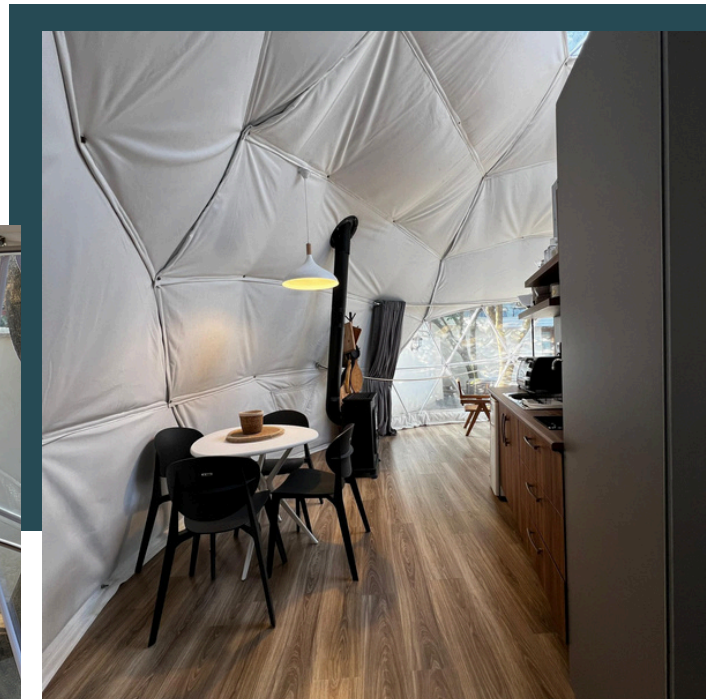

لافت

- بر روی سقف یونت سرویس بهداشتی فضایی برای کف خواب ایجاد می شود که با یک نردبان ملوانی کوچک قابل دسترسی است. در صورت اضافه کردن اسکای لایت (نورگیر سقفی) در طول روز با نور طبیعی و در شب از آسمان پر ستاره لذت ببرید.

تخت خواب

- تختخواب دارای کمدهایی در دو طرف آن است که هم فضای خواب را فیلتر می کند و هم وسایل را جای می دهد. این کمدها در هر طرف دو کشو، و فضای آویزان کردن لباس دارند و کمد افقی بالا به صورت سرتاسری می باشد. تخت رو به پنجره پانوراما فضای خواب را کاملا متفاوت از فضاهای روتین همیشگی بوجود می آورد.

- نشیمن در یک فضای گرد حس متفاوتی را فراهم می کند. قابل چیدمان با انواع مبلمان ، تزئینات و دکوراسیون های خاص مانند تاب می باشد.

کیت دودکش بخاری

- کاملاً عایق بندی شده است.

تجربه‌ای بی‌نظیر از تلفیق طبیعت و لوکس بودن با گنبد‌های اقامتی شمس