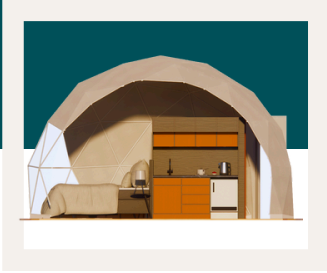

• این سایز گنبد به عنوان گنبد وی آی پی معرفی می شود. فضاهای فراخ، متنوع و جذابی را ایجاد می کند و تجربه ی طبیعتگردی منحصر به فردی را فراهم می کند.

همچنین اندازه این گنبد برای ایجاد فضاهای مشترک مانند: لابی، رستوران و کافی شاپ و غیره در سایت گلمپینگ شما مناسب است.