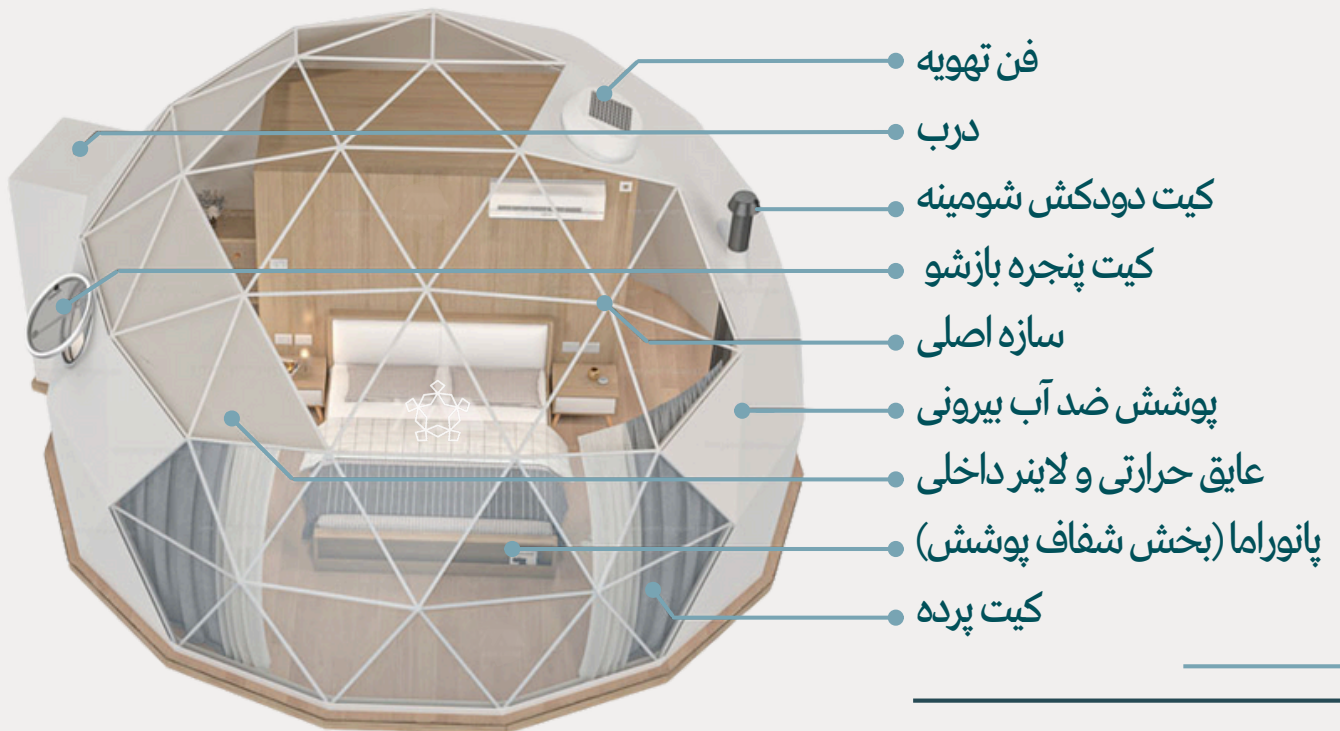

جزئیات سازه و تجهیزات گنبد های گل‌مپینگ