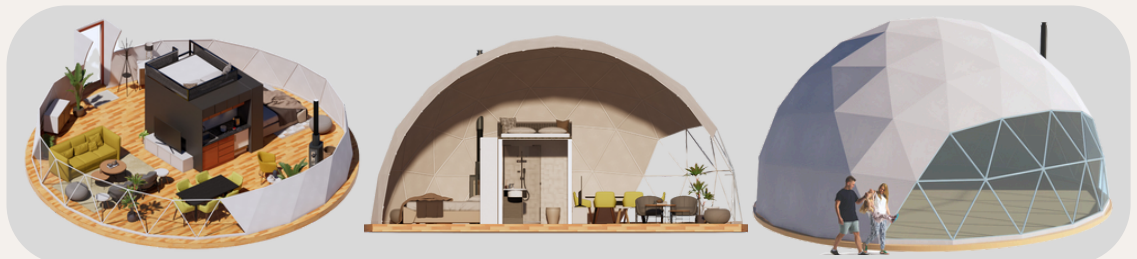

گنبد های شمس در پنج سایز مختلف به صورت پیش مهندسی شده عرضه می شوند تا بتوانید گزینه ی متناسب با برنامه هاتون را انتخاب کنید.

شمس 20

مساحت: 20 مترمربع
قطر: 5 متر
ارتفاع: 3/35 متر
ظرفیت: 2 تا 3 نفر

شمس 30

مساحت: 30 مترمربع
قطر: 6 متر
ارتفاع: 3/55 متر
ظرفیت: 2 تا 4 نفر

شمس 40

مساحت: 40 مترمربع
قطر: 7 متر
ارتفاع: 4/80 متر
ظرفیت: 4 تا 5 نفر

شمس 50

مساحت: 50 مترمربع
قطر: 8 متر
ارتفاع: 4/80 متر
ظرفیت: 4 تا 6 نفر

شمس 75

مساحت: 75 مترمربع
قطر: 9/5 متر
ارتفاع: 4/75 متر
ظرفیت: 4 تا 6 نفر

اندازه های بزرگتر تا قطر 30 متر قابل سفارش هستند.

20

- کوچک‌ترین گنبد مسکونی پیشنهادی ما شمس 20 است که کاملاً برای یک استراحت عاشقانه برای دو نفر طراحی شده است. حجم کم گنبد، آرامش نهایی را فراهم می‌کند و فضایی جذاب و صمیمی ایجاد می‌کند.

30

- شمس 30 کمی فضای بیشتر برای مبلمان را به شما ارائه می‌کند. مناسب برای یک زوج یا یک خانواده کوچک که روحیه واقعی گلپینگ و پیوند با طبیعت را تجربه کنند.

ظرفیت

استاندارد 2 نفر
حداکثر 4 نفر

تجهیزات

بخاری (شومینه)
اسپلیت (کولر)
فن تهویه
پانوراما و پرده
ماژول حمام و سرویس