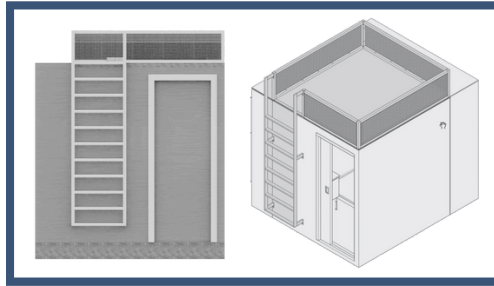

لافت

- بر روی سقف یونت سرویس بهداشتی فضایی برای کف خواب ایجاد می شود که با یک نردبان ملوانی کوچک قابل دسترسی است. در صورت اضافه کردن اسکای لایت (نورگیر سقفی) در طول روز با نور طبیعی و در شب از آسمان پر ستاره لذت ببرید.