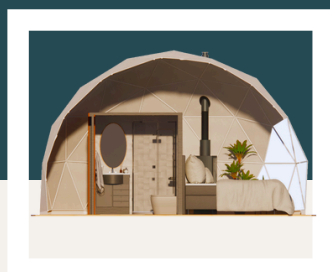

اندازه های بزرگتر تا قطر 30 متر قابل سفارش هستند.

20

- کوچک‌ترین گنبد مسکونی پیشنهادی ما شمس 20 است که کاملاً برای یک استراحت عاشقانه برای دو نفر طراحی شده است. حجم کم گنبد، آرامش نهایی را فراهم می‌کند و فضایی جذاب و صمیمی ایجاد می‌کند.

ظرفیت

استاندارد 2 نفر
حداکثر 4 نفر

تجهیزات

بخاری (شومینه)
اسپلیت (کولر)
فن تهویه
پانوراما و پرده

مبلمان

یک تخت دو نفره
میز غذا خوری 2 نفره
یک عدد صندلی راحتی

ابعاد و اندازه

مساحت: 20 متر مربع
شعاع: 5 متر
ارتفاع: 3.35 متر

30

- شمس 30 کمی فضای بیشتر برای مبلمان را به شما ارائه می‌کند. مناسب برای یک زوج یا یک خانواده کوچک که روحیه واقعی گلپینگ و پیوند با طبیعت را تجربه کنند.

ظرفیت

استاندارد 2 نفر
حداکثر 4 نفر

تجهیزات

بخاری (شومینه)
اسپلیت (کولر)
فن تهویه
پانوراما و پرده
ماژول حمام و سرویس

مبلمان

یک تخت دو نفره
میز غذا خوری 2 نفره
یک کاناپه و
یک عدد صندلی راحتی

ابعاد و اندازه

مساحت: 27.3 متر مربع
شعاع: 6 متر
ارتفاع: 3.55 متر

این اندازه ی گنبد برای یک خلوت راحت و صمیمی بسیار بهینه است. یک تخت خواب دابل فیلتر شده با فضای نشیمن بزرگ را ایجاد می کند. اگر به فکر تامین یک گنبد با کلیه ی تجهیزات و در عین حال با اندازه ی متوسط هستید، این سایز گنبد را در نظر بگیرید.