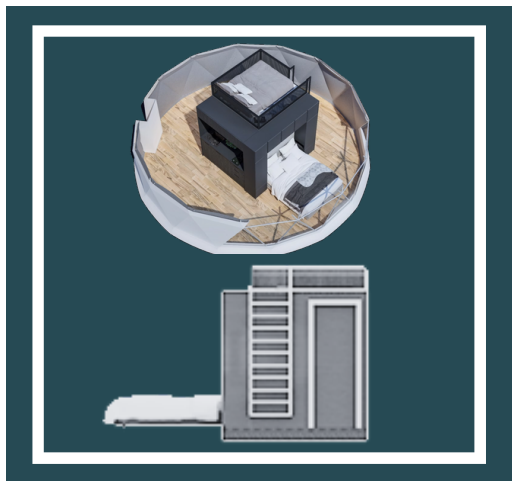

تخت دابل	لافت	کیچنت	سرویس بهداشتی و حمام	
✓	✗	✗	✗	شمس 20
✓	✗	✗	✓	شمس 30
✓	✓	✓	✓	شمس 40
✓	✓	✓	✓	شمس 50
✓	✓	✓	✓	شمس 75

کیچنت

- کابینت های دیواری با اندازه های استاندارد برای قرارگیری یک یخچال، سینک و اجاق برقی در نظر گرفته می شود. در عین حال فضای کافی برای قرارگیری چای ساز/قهوه ساز را دارد.

یونیت سرویس بهداشتی و حمام

- سرویس بهداشتی پیش ساخته مستقیم در محل نصب می شود و بلافاصله پس از اتصال آب شرب، فاضلاب و برق آماده استفاده است. فضای کافی برای یک توالت فرنگی، دوش، آینه، روشویی و کابینت در آن وجود دارد. کف و دیواره ها از متریال ضدآب و عایق بندی شده استفاده می شود و برای تولید آب گرم از گزینه های مختلفی می توان استفاده کرد.

لافت

- بر روی سقف یونت سرویس بهداشتی فضایی برای کف خواب ایجاد می شود که با یک نردبان ملوانی کوچک قابل دسترسی است. در صورت اضافه کردن اسکای لایت (نورگیر سقفی) در طول روز با نور طبیعی و در شب از آسمان پر ستاره لذت ببرید.

تخت خواب

- تختخواب دارای کمدهایی در دو طرف آن است که هم فضای خواب را فیلتر می کند و هم وسایل را جای می دهد. این کمدها در هر طرف دو کشو، و فضای آویزان کردن لباس دارند و کمد افقی بالا به صورت سرتاسری می باشد. تخت رو به پنجره پانوراما فضای خواب را کاملا متفاوت از فضاهای روتین همیشگی بوجود می آورد.