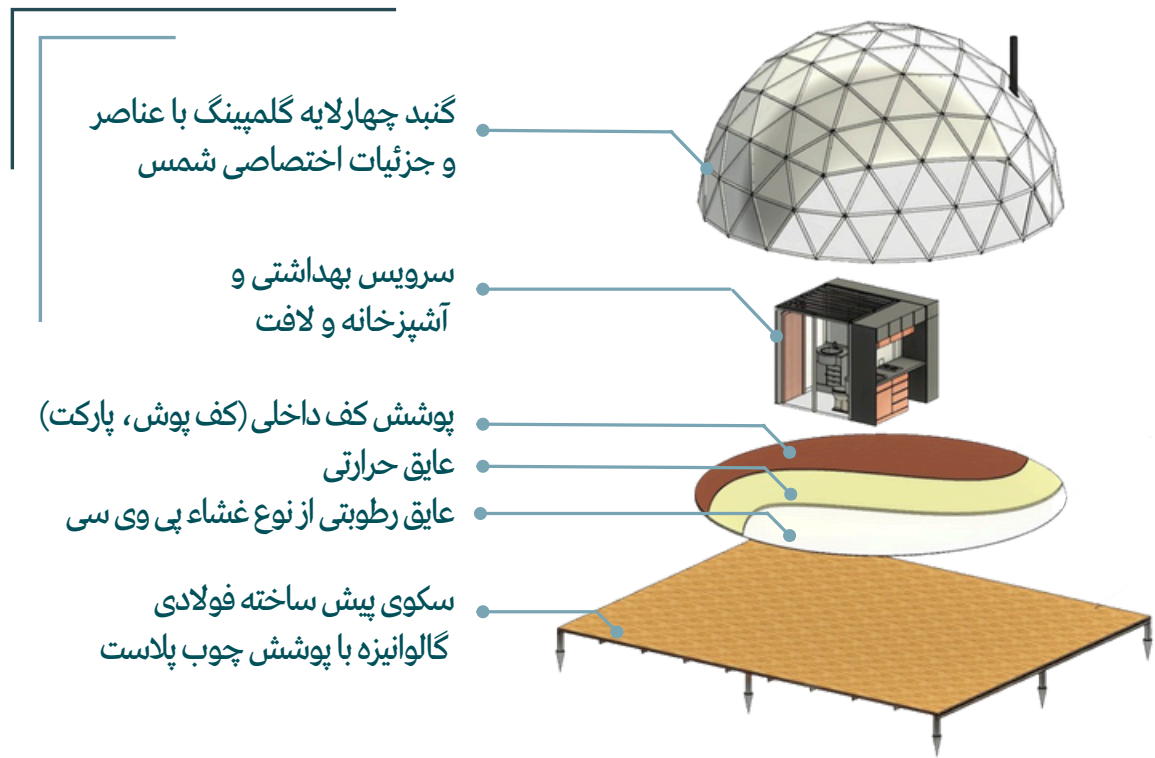

سکو و پوشش های کف بیرونی