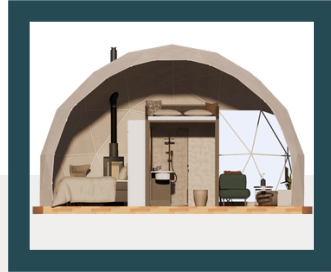

اندازه های بزرگتر تا قطر 30 متر قابل سفارش هستند.

20

- کوچک‌ترین گنبد مسکونی پیشنهادی ما شمس 20 است که کاملاً برای یک استراحت عاشقانه برای دو نفر طراحی شده است. حجم کم گنبد، آرامش نهایی را فراهم می‌کند و فضایی جذاب و صمیمی ایجاد می‌کند.

30

- شمس 30 کمی فضای بیشتر برای مبلمان را به شما ارائه می‌کند. مناسب برای یک زوج یا یک خانواده کوچک که روحیه واقعی گلپینگ و پیوند با طبیعت را تجربه کنند.

ظرفیت

استاندارد 2 نفر
حداکثر 4 نفر

تجهیزات

بخاری (شومینه)
اسپلیت (کولر)
فن تهویه
پانوراما و پرده
ماژول حمام و سرویس

مبلمان

یک تخت دو نفره
میز غذا خوری 2 نفره
یک کاناپه و
یک عدد صندلی راحتی

ابعاد و اندازه

مساحت: 27.3 متر مربع
شعاع: 6 متر
ارتفاع: 3.55 متر

این اندازه ی گنبد برای یک خلوت راحت و صمیمی بسیار بهینه است. یک تخت خواب دابل فیلتر شده با فضای نشیمن بزرگ را ایجاد می کند. اگر به فکر تامین یک گنبد با کلیه ی تجهیزات و در عین حال با اندازه ی متوسط هستید، این سایز گنبد را در نظر بگیرید.