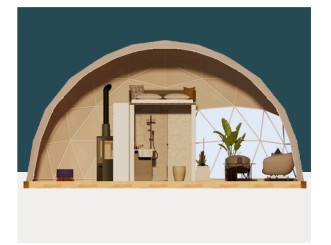

30

- شمس 30 کمی فضای بیشتر برای مبلمان را به شما ارائه می‌کند. مناسب برای یک زوج یا یک خانواده کوچک که روحیه واقعی گلپینگ و پیوند با طبیعت را تجربه کنند.

ظرفیت

استاندارد 2 نفر
حداکثر 4 نفر

تجهیزات

بخاری (شومینه)
اسپلیت (کولر)
فن تهویه
پانوراما و پرده
ماژول حمام و سرویس

مبلمان

یک تخت دو نفره
میز غذا خوری 2 نفره
یک کاناپه و
یک عدد صندلی راحتی

ابعاد و اندازه

مساحت: 27.3 متر مربع
شعاع: 6 متر
ارتفاع: 3.55 متر

این اندازه ی گنبد برای یک خلوت راحت و صمیمی بسیار بهینه است. یک تخت خواب دابل فیلتر شده با فضای نشیمن بزرگ را ایجاد می کند. اگر به فکر تامین یک گنبد با کلیه ی تجهیزات و در عین حال با اندازه ی متوسط هستید، این سایز گنبد را در نظر بگیرید.

ظرفیت

استاندارد 4 نفر
حداکثر 5 نفر

تجهیزات

بخاری (شومینه)
اسپلیت (کولر)
فن تهویه
پانوراما و پرده
ماژول حمام، سرویس و کیچنت
لافت

مبلمان

یک تخت دابل
میز غذا خوری 4 نفره
یک صندلی راحتی تاشو
یک کاناپه 2 نفره تختخواب شو

ابعاد و اندازه

مساحت: 37.5 متر مربع
شعاع: 7 متر
ارتفاع: 4.15 متر

شمس 50 فضایی عالی برای خانواده‌های بزرگ یا اکیپ دوستان فراهم می‌کند. این سایز گنبد امکان تفکیک فضاهای متنوع و فیلتر شده را به راحتی فراهم می‌کند.