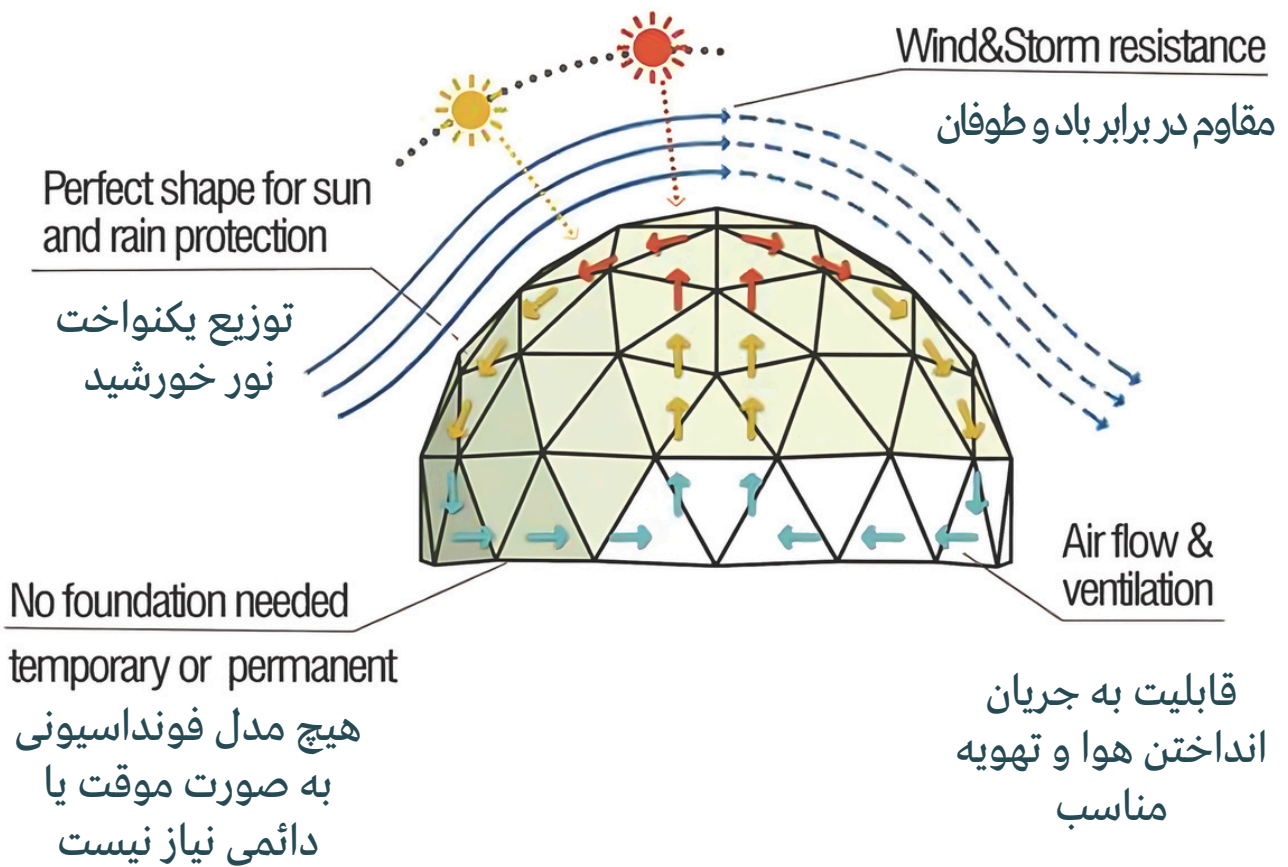

SHAMS DOMES

SHAMSDOMES
GEODESIC
Greenhouse

گلخانه های ژئودزیک نوآوری در کشاورزی پایدار

SHAMS DOMES

Geodome Greenhouse

ویژگی گلخانه های گنبدی ژئودزیک

گلخانه های گنبدی ژئودزیک شرایط ایده آلی برای رشد گیاهان فراهم می کنند. شکل کروی این گلخانه ها باعث توزیع یکنواخت نور خورشید در طول روز می شود و تمامی گیاهان به طور مساوی نور دریافت میکنند. این ویژگی مشکل سایه اندازی که در گلخانه های سنتی با سقف مسطح رایج است را از بین می برد.

"A Smart Greenhouse. Inspired by Nature"

MORE THAN A GROWING SPACE

گلخانه‌های گنبدی شمس در
اندازه‌های متنوعی، از قطر 5 متر
تا 30 متر قابل سفارش هستند.

SHAMS JONES

گنبدهای گلخانه ای ژئودزیک چه کاربردهایی دارند؟

1. گلخانه های خزینه
2. پرورش درختان و درختچه های بلند یا استوایی
3. گلخانه های طبقاتی
4. گلخانه های خانگی کوچک روی بام یا حیاط منزل

این گلخانه‌ها با دو نوع سازه و مصالح مختلف و انواع پوشش‌ها قابل سفارش هستند.

پوشش

راه حل های خودساز	قابل ارائه توسط گنبد شمس
<ul style="list-style-type: none"> فیلم پلاستیک کشاورزی بدون الگوبری و دوخت استفاده از توری شید کشاورزی بدون الگوبری و دوخت 	<ul style="list-style-type: none"> فیلم وینیلی یکپارچه ورق پلی کربنات مشبک ورق پلی کربنات شفاف شیشه