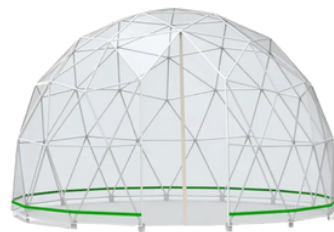

SHAMS DOMES

SHAMSDOMES
GEODESIC
Greenhouse

گلخانه های ژئودزیک نوآوری در کشاورزی پایدار

SHAMS DOMES

Geodome Greenhouse

ویژگی گلخانه های گنبدی ژئودزیک

گلخانه های گنبدی ژئودزیک شرایط ایده آلی برای رشد گیاهان فراهم می کنند. شکل کروی این گلخانه ها باعث توزیع یکنواخت نور خورشید در طول روز می شود و تمامی گیاهان به طور مساوی نور دریافت میکنند. این ویژگی مشکل سایه اندازی که در گلخانه های سنتی با سقف مسطح رایج است را از بین می برد.

"A Smart Greenhouse. Inspired by Nature"

MORE THAN A GROWING SPACE

گلخانه‌های گنبدی شمس در
اندازه‌های متنوعی، از قطر 5 متر
تا 30 متر قابل سفارش هستند.

SHAMS JONES

گنبدهای گلخانه ای ژئودزیک چه کاربردهایی دارند؟

1. گلخانه های خزینه
2. پرورش درختان و درختچه های بلند یا استوایی
3. گلخانه های طبقاتی
4. گلخانه های خانگی کوچک روی بام یا حیاط منزل

این گلخانه‌ها با دو نوع سازه و مصالح مختلف و انواع پوشش‌ها قابل سفارش هستند.