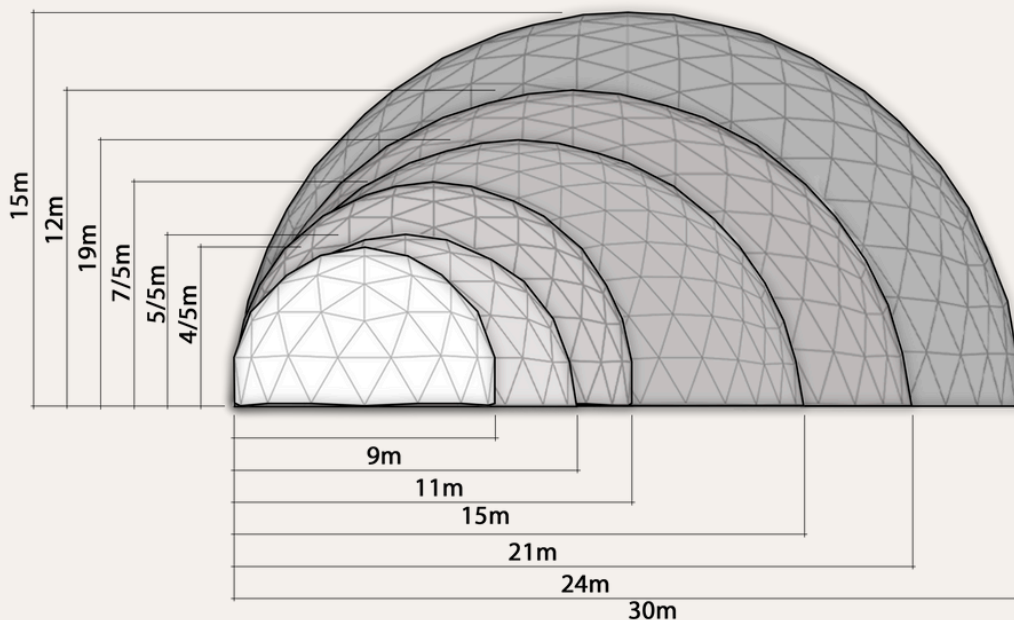

"A Smart Greenhouse. Inspired by Nature"

MORE THAN A GROWING SPACE

گلخانه‌های گنبدی شمس در
اندازه‌های متنوعی، از قطر 5 متر
تا 30 متر قابل سفارش هستند.

SHAMS JONES

گنبدهای گلخانه ای ژئودزیک چه کاربردهایی دارند؟

سازه

<ul style="list-style-type: none"> لوله گالوانیزه گالوانیزه استیل آلومینیوم چوب 	<ul style="list-style-type: none"> لوله ای پروفیلی
--	--

YOUR SPACE
YOUR VISION

ابعاد گنبدهای گلخانه ای

ارتفاع (متر)	مساحت (مترمربع)	قطر (متر)
2/5	20	• قطر 5
3	28	• قطر 6
3/5	38	• قطر 7
4/5	64	• قطر 9
5/5	95	• قطر 11
6/5	133	• قطر 13
7/5	177	• قطر 15
9	254	• قطر 18
10/5	346	• قطر 21
12	452	• قطر 24
13/5	572	• قطر 27
15	707	• قطر 30