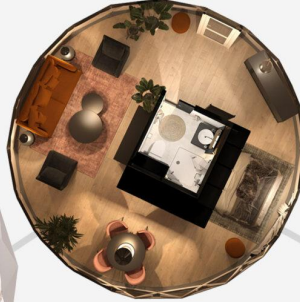

شمس ٧٥
مساحت: ٧١ متر مربع
قطر: ٩.٥٥ متر
ارتفاع: ٤.٧٥ متر

کوچک‌ترین گنبد مسکونی پیشنهادی ما شمس ۲۰ است که کاملاً برای یک استراحت عاشقانه برای دو نفر طراحی شده است. حجم کم گنبد، آرامش نهایی را فراهم می‌کند و فضایی جذاب و صمیمی ایجاد می‌کند.

شمس ۲۰

مساحت: ۲۰ متر مربع

قطر: ۵.۱ متر

ارتفاع: ۳.۳۵ متر

فضای این سایز گنبد و امکانات میلمانی آن
اقامت عاشقانه طولانی مدت تری همراه با
طبیعت گردی را فراهم می‌کند.

شمس ۳۰

مساحت: ۲۷.۳ متر مربع

قطر: ۵.۹۰ متر