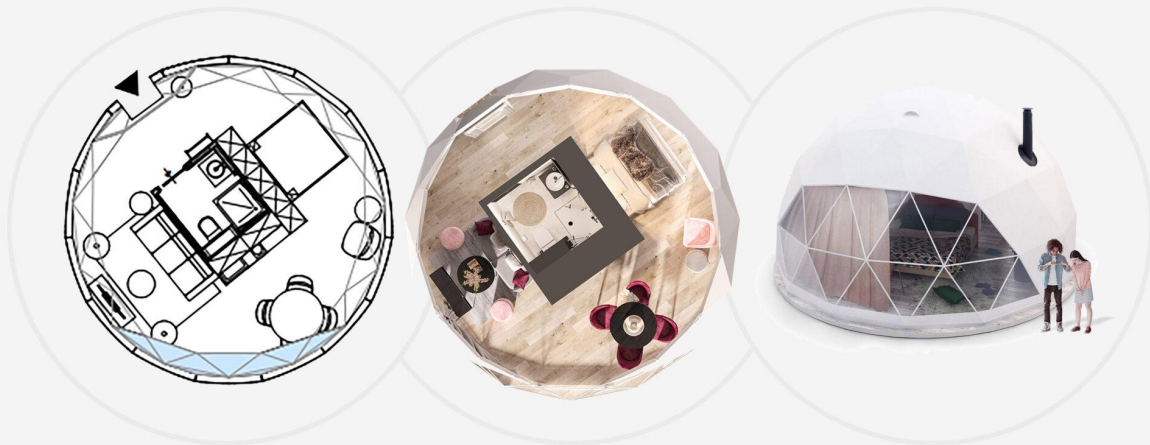

شمس ٧٥
مساحت: ٧١ متر مربع
قطر: ٩.٥٥ متر
ارتفاع: ٤.٧٥ متر

کوچک‌ترین گنبد مسکونی پیشنهادی ما شمس ۲۰ است که کاملاً برای یک استراحت عاشقانه برای دو نفر طراحی شده است. حجم کم گنبد، آرامش نهایی را فراهم می‌کند و فضایی جذاب و صمیمی ایجاد می‌کند.

شمس ۲۰

مساحت: ۲۰ متر مربع

قطر: ۵.۱ متر

ارتفاع: ۳.۳۵ متر

فضای این سایز گنبد و امکانات میلمانی آن
اقامت عاشقانه طولانی مدت تری همراه با
طبیعت گردی را فراهم می‌کند.

شمس ۳۰

مساحت: ۲۷.۳ متر مربع

قطر: ۵.۹۰ متر

ارتفاع: ۳.۵۵ متر

این سایز گنبد و تقسیم‌های فضایی آن امکان اقامت شما و خانواده‌تان را در فضایی گرم و صمیمی فراهم می‌کند، خانواده‌تان را به یک کمپینگ هیجان‌انگیز دعوت کنید.

شمس ۴۰

مساحت: ۳۷.۵ متر مربع

قطر: ۶.۹۱ متر

قطر: ۷.۹۰ متر

ارتفاع: ۴.۸۰ متر

جادارترین گنبد کلمپینگ موجود شمس ۷۵ است. حجم بالای گنبد بازدیدکنندگان را در شرایطی مانند خانه قرار می‌دهد و آنها را وادار می‌کند که آرزو کنند که تجربه کلمپینگ آن‌ها برای همیشه ادامه بیابد. همچنین اندازه این گنبد برای ایجاد فضاهای مشترک مانند: رستوران، کافه تریا و غیره در سایت کلمپینگ شما ایده آل است.