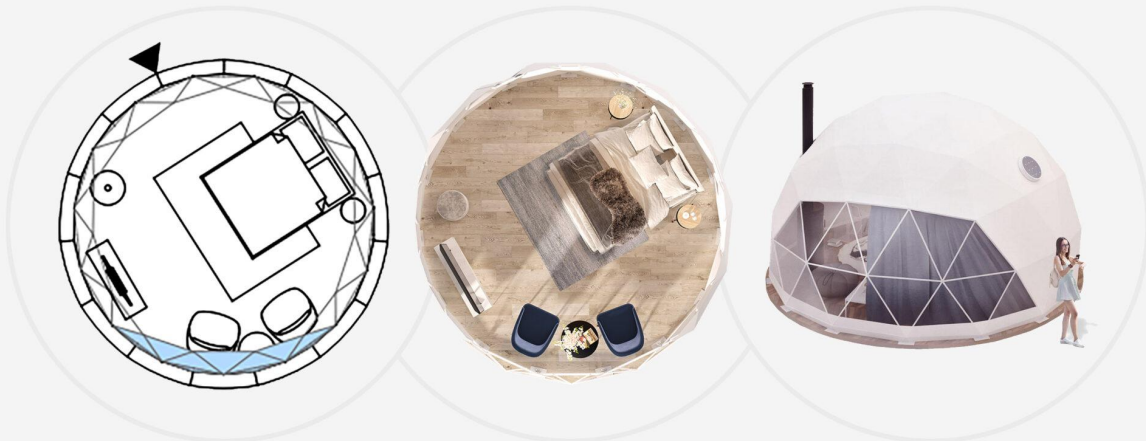

SHAMS DOMES

شمس ٣٠
مساحت: ٢٧.٣ متر مربع
قطر: ٥.٩٥ متر
ارتفاع: ٣.٥٥ متر

شمس ٢٠
مساحت: ٢٥ متر مربع
قطر: ٥.١٥ متر
ارتفاع: ٣.٣٥ متر

شمس ٤٠
مساحت: ٣٧.٥ متر مربع
قطر: ٦.٩١ متر
ارتفاع: ٤.١٥ متر

شمس ٥٠
مساحت: ٤٩ متر مربع
قطر: ٧.٩٥ متر
ارتفاع: ٤.٨٥ متر

شمس ٧٥
مساحت: ٧١ متر مربع
قطر: ٩.٥٥ متر
ارتفاع: ٤.٧٥ متر

کوچک‌ترین گنبد مسکونی پیشنهادی ما شمس ۲۰ است که کاملاً برای یک استراحت عاشقانه برای دو نفر طراحی شده است. حجم کم گنبد، آرامش نهایی را فراهم می‌کند و فضایی جذاب و صمیمی ایجاد می‌کند.

شمس ۲۰

مساحت: ۲۰ متر مربع

قطر: ۵.۱ متر

ارتفاع: ۳.۳۵ متر

فضای این سایز گنبد و امکانات میلمانی آن
اقامت عاشقانه طولانی مدت تری همراه با
طبیعت گردی را فراهم می‌کند.

شمس ۳۰

مساحت: ۲۷.۳ متر مربع

قطر: ۵.۹۰ متر

ارتفاع: ۳.۵۵ متر

این سایز گنبد و تقسیم‌های فضایی آن امکان اقامت شما و خانواده‌تان را در فضایی گرم و صمیمی فراهم می‌کند، خانواده‌تان را به یک کمپینگ هیجان‌انگیز دعوت کنید.

شمس ۴۰

مساحت: ۳۷.۵ متر مربع

قطر: ۶.۹۱ متر