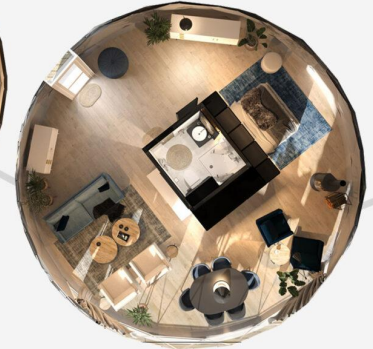

شمس ٧٥
مساحت: ٧١ متر مربع
قطر: ٩.٥٥ متر
ارتفاع: ٤.٧٥ متر

کوچک‌ترین گنبد مسکونی پیشنهادی ما شمس ۲۰ است که کاملاً برای یک استراحت عاشقانه برای دو نفر طراحی شده است. حجم کم گنبد، آرامش نهایی را فراهم می‌کند و فضایی جذاب و صمیمی ایجاد می‌کند.