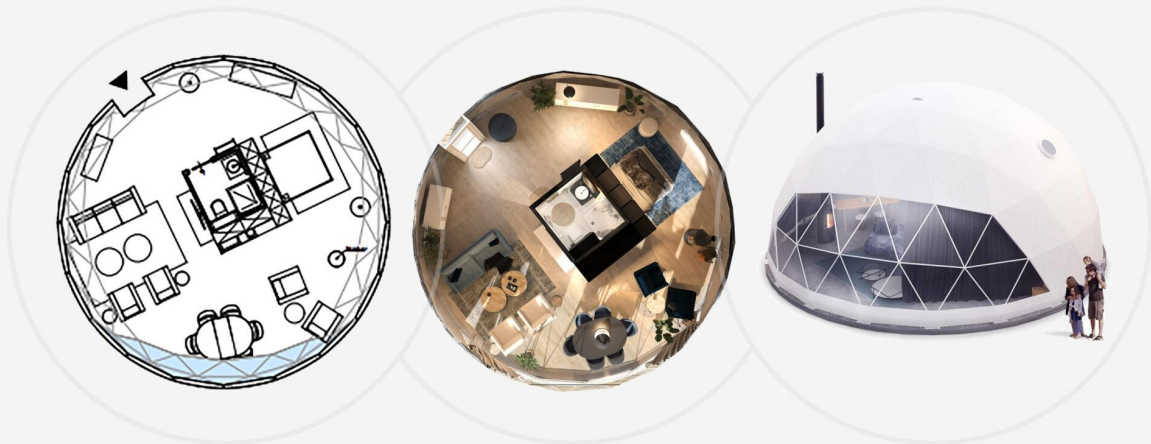

شمس ٧٥
مساحت: ٧١ متر مربع
قطر: ٩.٥٥ متر
ارتفاع: ٤.٧٥ متر

کوچک‌ترین گنبد مسکونی پیشنهادی ما شمس ۲۰ است که کاملاً برای یک استراحت عاشقانه برای دو نفر طراحی شده است. حجم کم گنبد، آرامش نهایی را فراهم می‌کند و فضایی جذاب و صمیمی ایجاد می‌کند.

ارتفاع: ۳.۵۵ متر

این سایز گنبد و تقسیم‌های فضایی آن امکان اقامت شما و خانواده‌تان را در فضایی گرم و صمیمی فراهم می‌کند، خانواده‌تان را به یک کمپینگ هیجان‌انگیز دعوت کنید.

شمس ۴۰

مساحت: ۳۷.۵ متر مربع

قطر: ۶.۹۱ متر

ارتفاع: ۴.۱۵ متر

تعداد دوستانتان زیاد است و نگران
کمبود فضا و امکانات هستید؟
پس شمس ۵۰ را انتخاب کنید، کمپینگ با تعداد
زیادی از دوستانتان را با امکانات متنوع و لوکس
این سایز تجربه کنید.

شمس ۵۰

مساحت: ۴۹ متر مربع

قطر: ۷.۹۰ متر

ارتفاع: ۴.۸۰ متر

جادارترین گنبد کلمپینگ موجود شمس ۷۵ است. حجم بالای گنبد بازدیدکنندگان را در شرایطی مانند خانه قرار می‌دهد و آنها را وادار می‌کند که آرزو کنند که تجربه کلمپینگ آن‌ها برای همیشه ادامه بیابد. همچنین اندازه این گنبد برای ایجاد فضاهای مشترک مانند: رستوران، کافه تریا و غیره در سایت کلمپینگ شما ایده آل است.