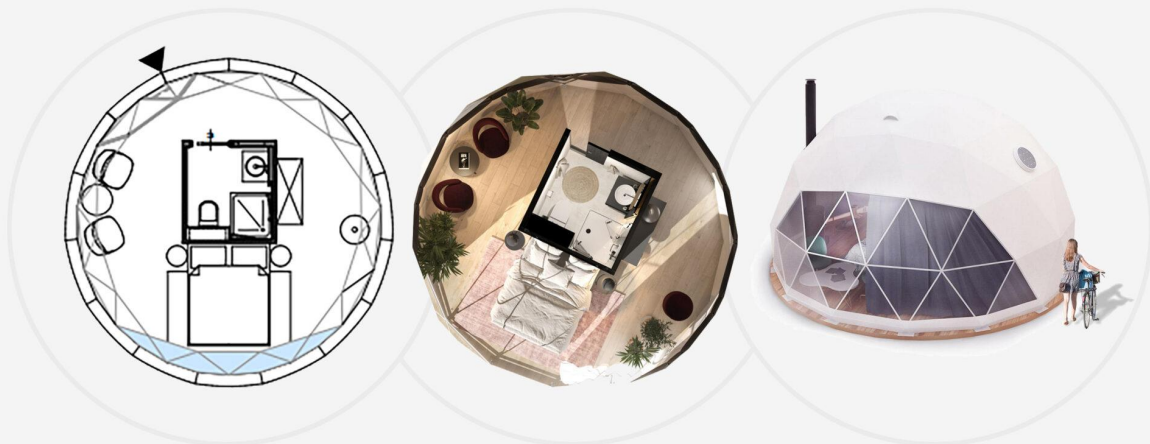

شمس ٧٥
مساحت: ٧١ متر مربع
قطر: ٩.٥٥ متر
ارتفاع: ٤.٧٥ متر

کوچک‌ترین گنبد مسکونی پیشنهادی ما شمس ۲۰ است که کاملاً برای یک استراحت عاشقانه برای دو نفر طراحی شده است. حجم کم گنبد، آرامش نهایی را فراهم می‌کند و فضایی جذاب و صمیمی ایجاد می‌کند.

شمس ۲۰

مساحت: ۲۰ متر مربع

قطر: ۵.۱ متر

ارتفاع: ۳.۳۵ متر

فضای این سایز گنبد و امکانات میلمانی آن
اقامت عاشقانه طولانی مدت تری همراه با
طبیعت گردی را فراهم می‌کند.

شمس ۳۰

مساحت: ۲۷.۳ متر مربع

قطر: ۵.۹۰ متر

ارتفاع: ۳.۵۵ متر

این سایز گنبد و تقسیم‌های فضایی آن امکان اقامت شما و خانواده‌تان را در فضایی گرم و صمیمی فراهم می‌کند، خانواده‌تان را به یک کمپینگ هیجان‌انگیز دعوت کنید.

شمس ۴۰

مساحت: ۳۷.۵ متر مربع

قطر: ۶.۹۱ متر

قطر: ۷.۹۰ متر

ارتفاع: ۴.۸۰ متر

جادارترین گنبد کلمپینگ موجود شمس ۷۵ است. حجم بالای گنبد بازدیدکنندگان را در شرایطی مانند خانه قرار می‌دهد و آنها را وادار می‌کند که آرزو کنند که تجربه کلمپینگ آن‌ها برای همیشه ادامه بیابد. همچنین اندازه این گنبد برای ایجاد فضاهای مشترک مانند: رستوران، کافه تریا و غیره در سایت کلمپینگ شما ایده آل است.